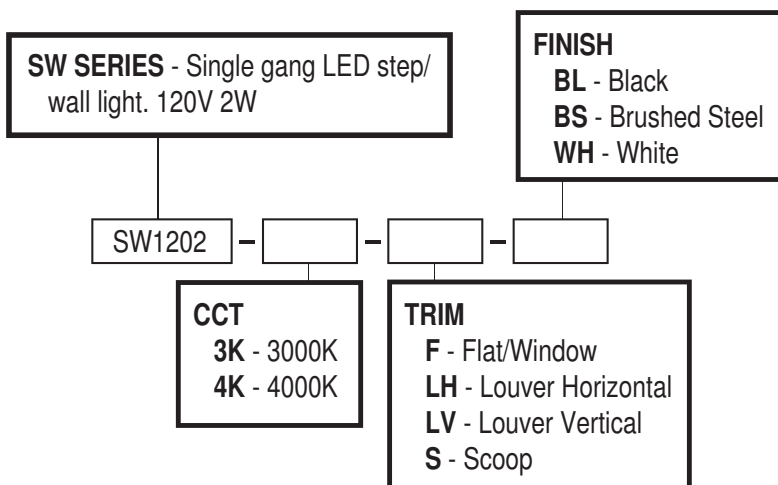

Louver Horizontal

Louver Vertical

Scoop

**Ordering Code:**

Eg. SW1202 - 4K - LV - WH